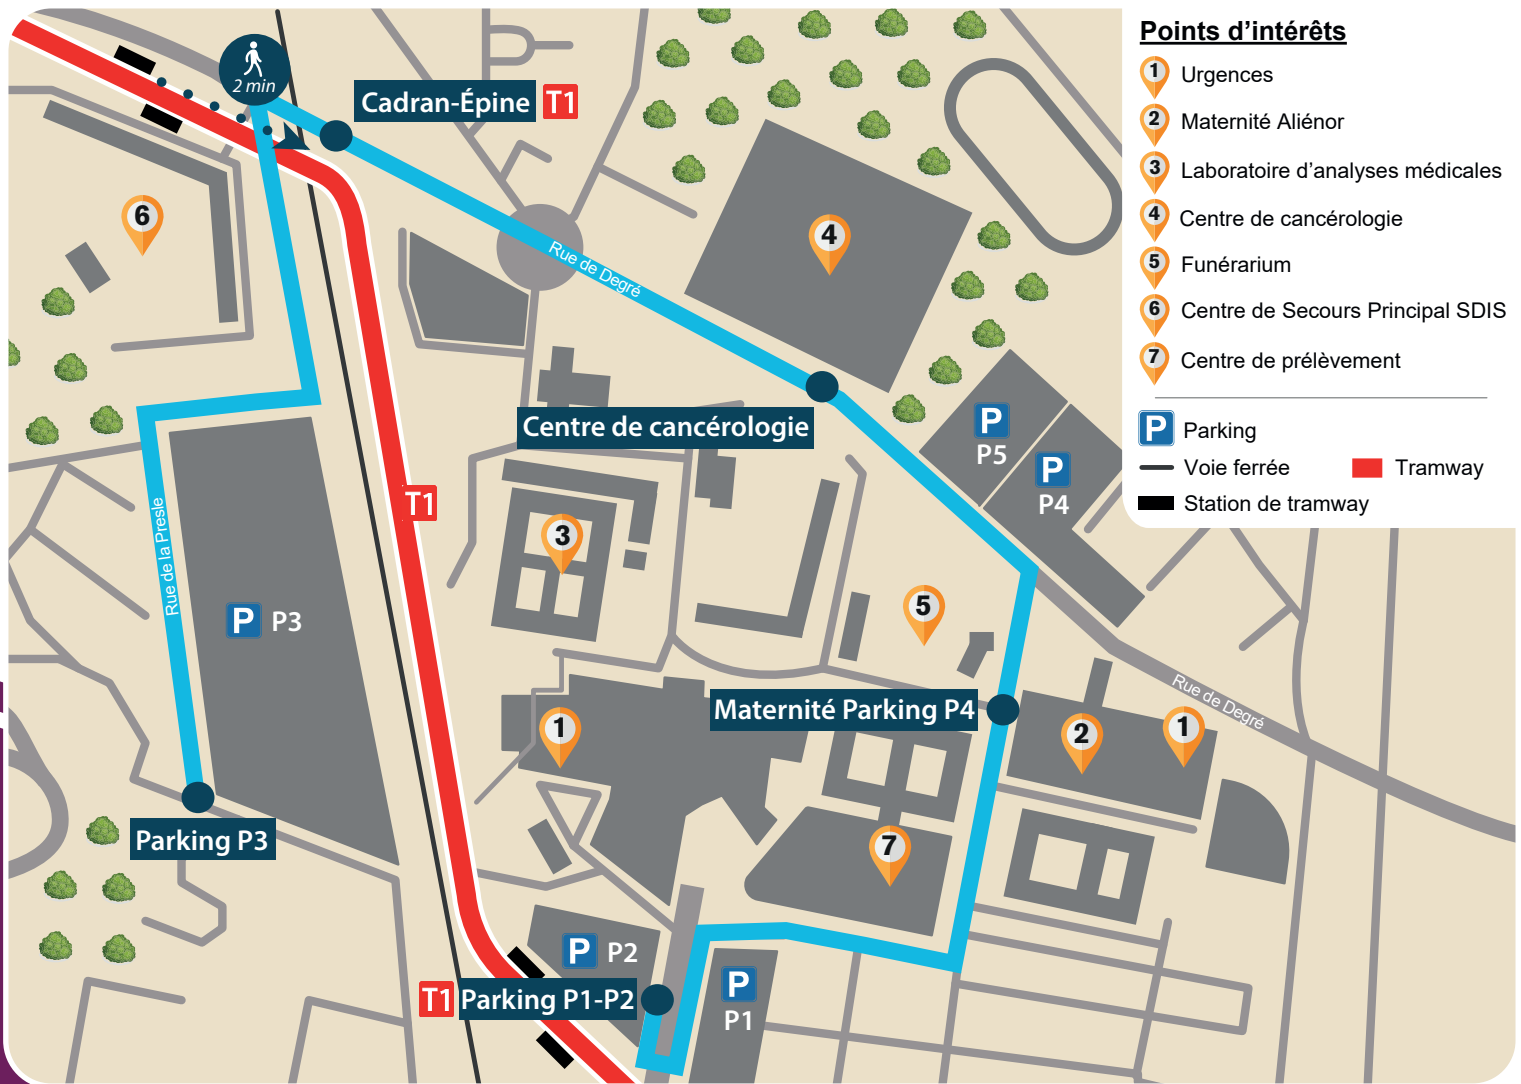

Navette chm

HORAIRES

TIMETABLE

À partir du 3 janvier 2023

From January 3, 2023

En ligne avec
ma ville

SETRAM
LE MANS MÉTROPOLE

Entièrement gratuite, la navette chm facilite vos déplacements entre les différents sites et parkings du centre hospitalier du Mans et le centre de cancérologie de la Sarthe.

À l'arrêt, je fais un signe au conducteur pour qu'il s'arrête.

Circule du lundi au vendredi (hors jours fériés)
Un passage toutes les 15 minutes

	Premier départ	Dernier départ
Parking P3	7h30	20h00
Parking P1-P2	7h36	19h52